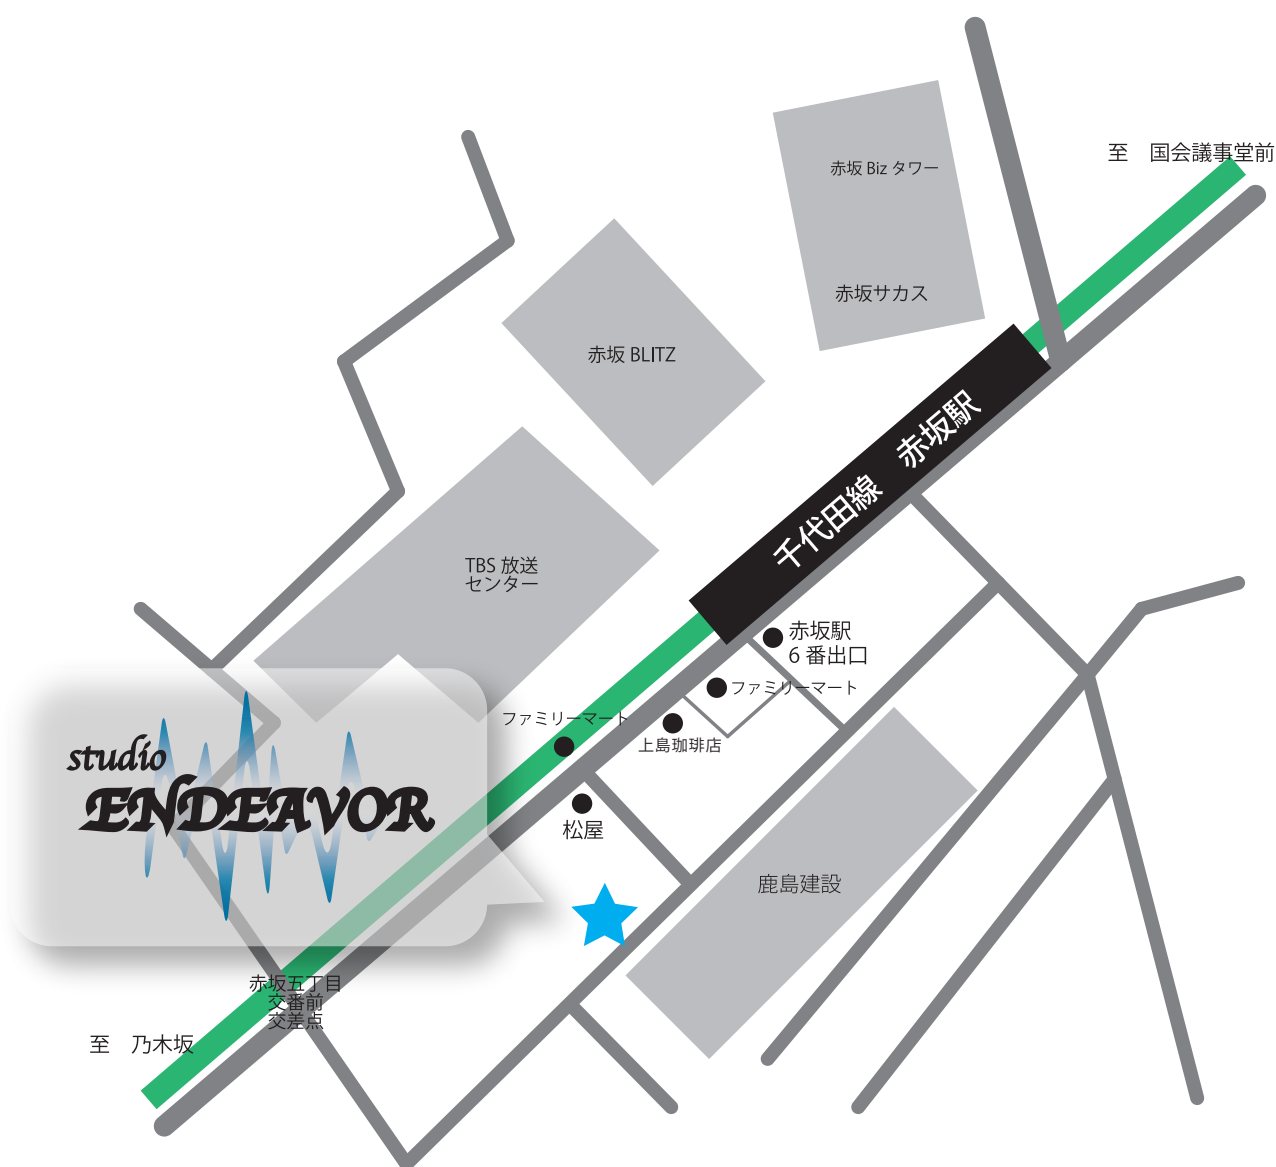

# スタジオエンデバー アクセス

住所：東京都港区赤坂 6-4-6 MY ビル赤坂  
Ast(601 号室)、Bst(602 号室)、エンジニアルーム (501 号室)

TEL：03-6441-3651

WEB：<http://studioendeavor.com/>

東京メトロ 千代田線 赤坂駅 6 番出口より徒歩 3 分  
1F にアクセサリショップが入っているビルになります